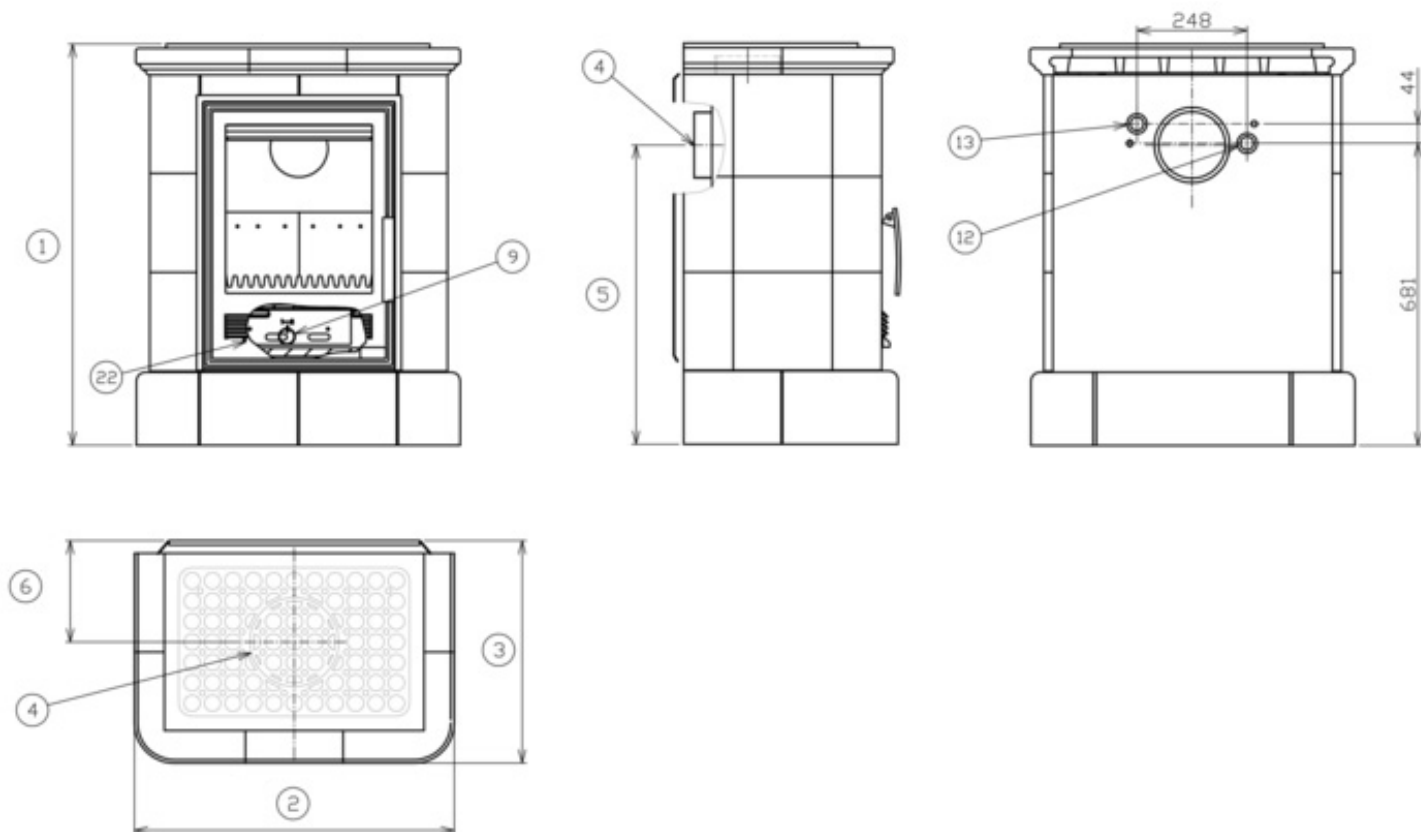

Technický list výrobku (cs)

Kachlová kamna

MARINA K KACHLOVÝ SOKL TV výměník 4,2kW

Technické parametry

Výkon

Jmenovitý výkon (kW)	8,5
Regulovatelný výkon (kW)	4,5 - 10,5

Rozměry

Výška (1) x Šířka (2) x Hloubka (3) (mm)	913 x 745 x 512
Maximální délka polen (mm)	340

Kouřovod

Připojení kouřovodu (4)	horní / zadní
Průměr kouřovodu (mm)	150
Výška osy zadního kouřovodu (5) (mm)	677
Vzdálenost osy horního kouřovodu (6) (mm)	225

Teplovodní výměník

Ochlazovací smyčka	ne
Teplosměnná plocha výměníku (m ²)	0,25
Maximální statický přetlak (kPa)	250
Objem výměníku (l)	1,7
Výkon do prostoru (kW)	4,3
Výkon do vody (kW)	4,2

Zkoušky

ČSN EN 13 240/A2:2005	ano
-----------------------	-----

Rozměrový náčrt

Doplňující informace

1	výška	913 mm
2	šířka	745 mm
3	hloubka	512 mm
4	kouřovod	horní / zadní
5	výška osy zadního kouřovodu	677 mm
6	vzdálenost osy horního kouřovodu	225 mm
9	ovládání primárního přívodu vzduchu - vpravo otevřeno	
12	vstup topné vody	1" vnitřní
13	výstup topné vody	1" vnitřní
22	ovládání intenzity hoření - vpravo otevřeno	