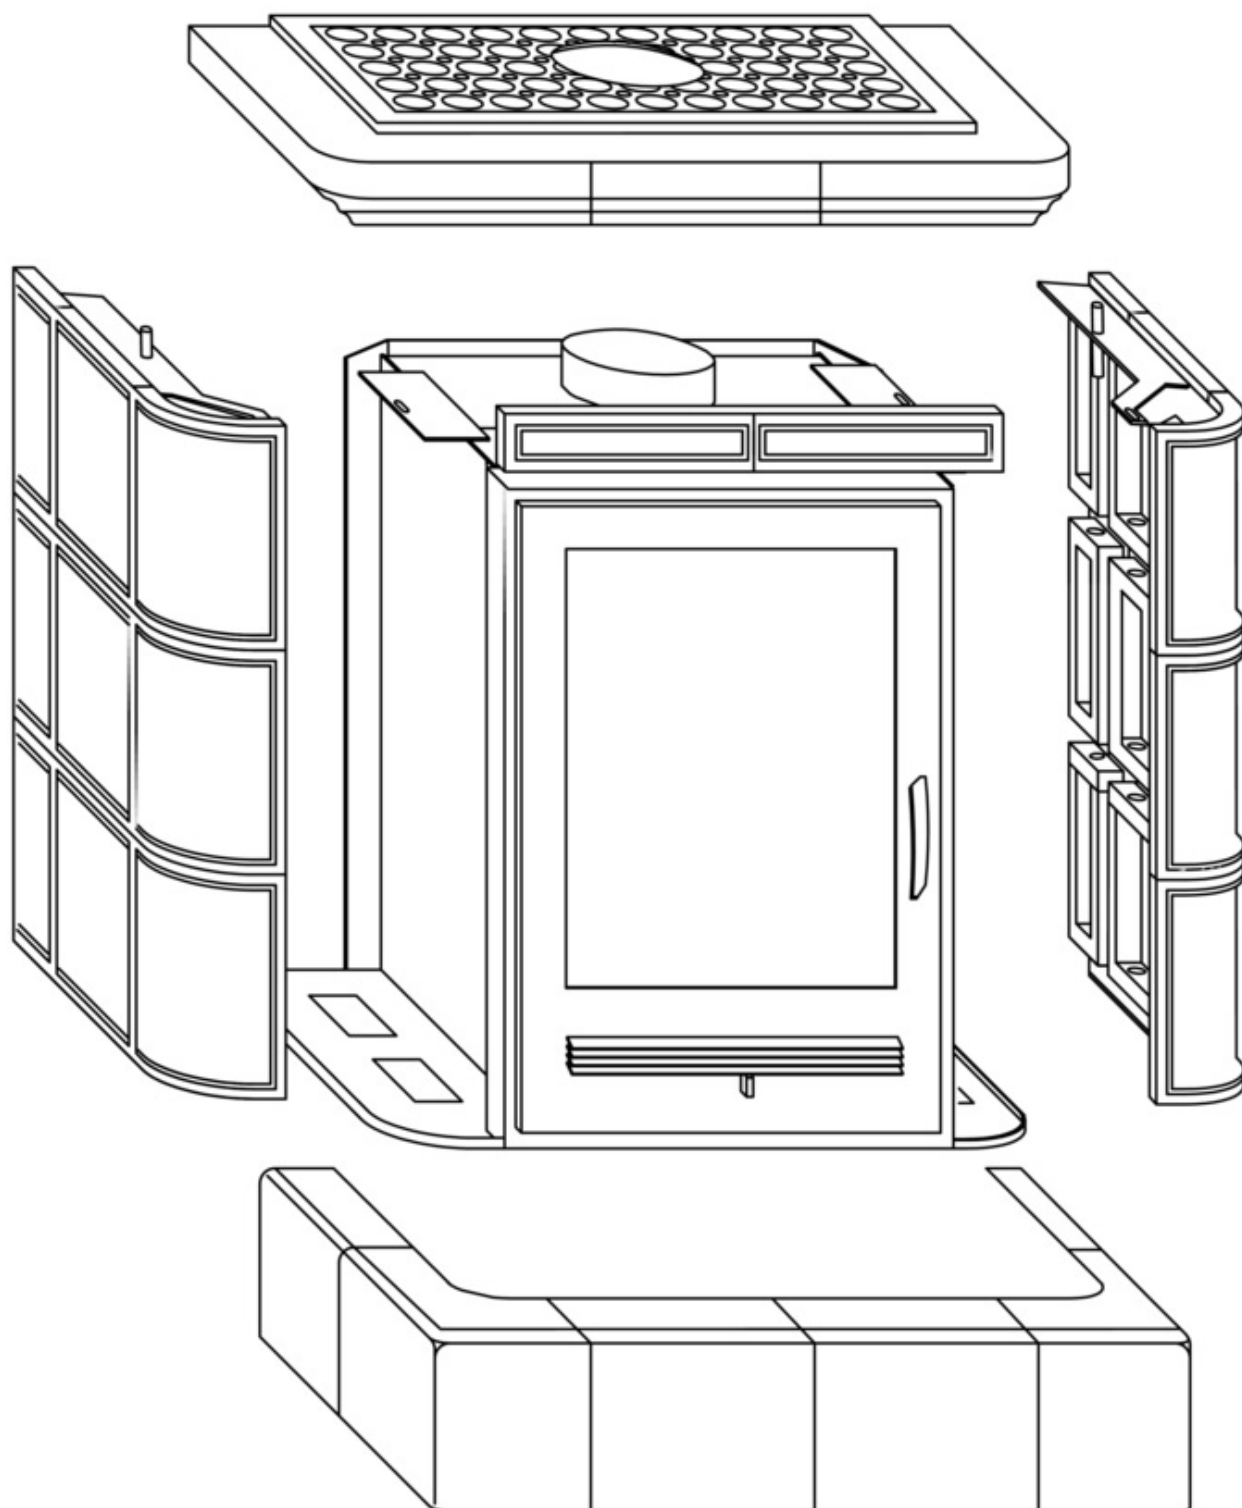

Montážní schéma

Výrobce: **ABX s r.o., Žitná 1091/3, 408 01 Rumburk, Česká republika**

tel.: 412 332 523, 412 333 614, fax: 412 333 521, e-mail: info@abx.cz, web: www.abx.cz

Servis: ABX s r.o., Dvořákova ul. 988, 407 47 Varnsdorf, tel.: 412 372 147, fax: 412 371 242, e-mail: reklamace@abx.cz