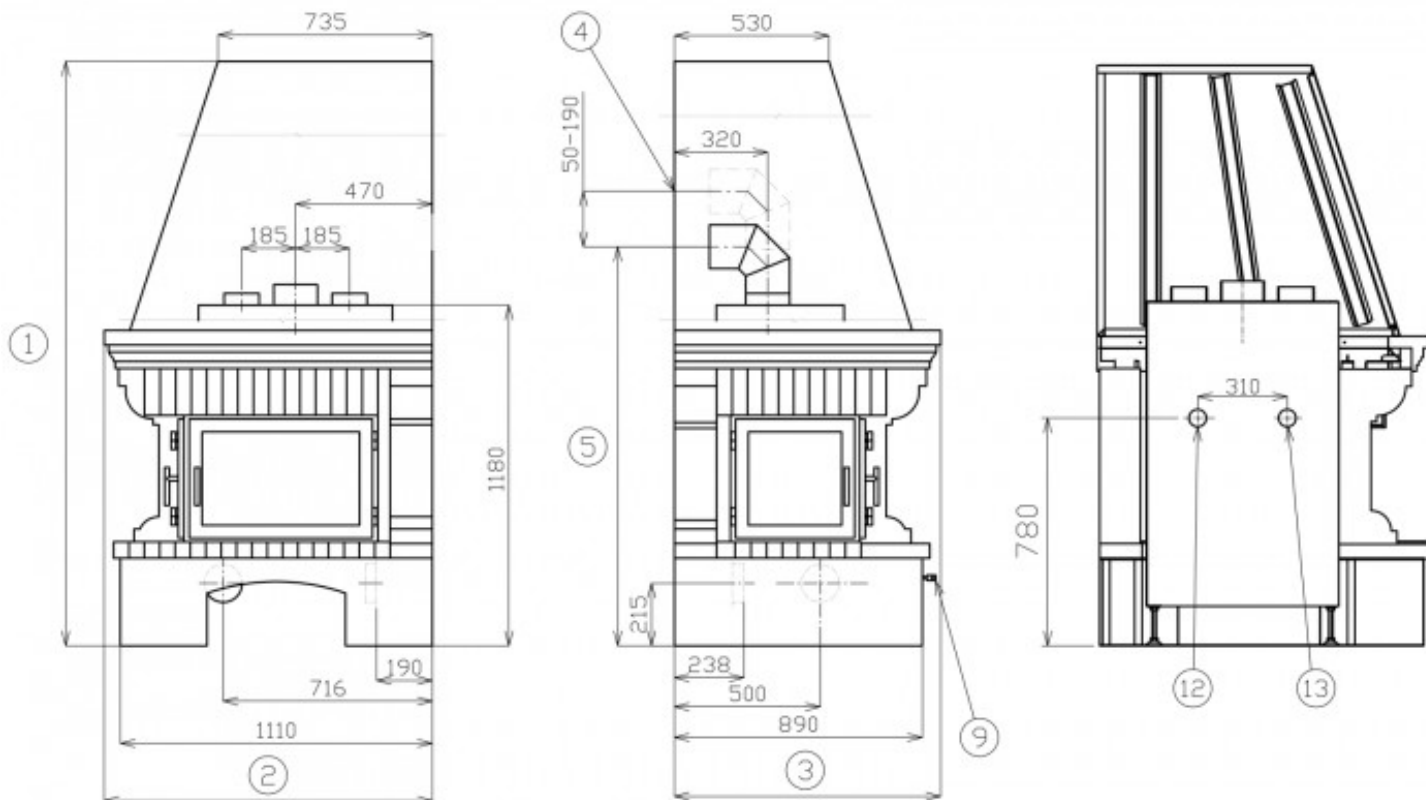

Technický list výrobku (cs)

Krbové sestavy

LONDON KLASIK PRAVÝ TV výměník 7,2kW

Technické parametry

Výkon

Jmenovitý výkon (kW)	14
Regulovatelný výkon (kW)	7 - 16

Rozměry

Výška (1) x Šířka (2) x Hloubka (3) (mm)	2055 x 1125 x 915
Maximální délka polen (mm)	500

Kouřovod

Připojení kouřovodu (4)	horní
Průměr kouřovodu (mm)	150
Výška osy zadního kouřovodu (5) (mm)	1380

Teplovodní výměník

Ochlazovací smyčka	ne
Teplosměnná plocha výměníku (m ²)	0,4
Maximální statický přetlak (kPa)	250
Objem výměníku (l)	3,9
Výkon do prostoru (kW)	6,8
Výkon do vody (kW)	7,2

Zkoušky

ČSN EN 13 240/A2:2005	ano
-----------------------	-----

Rozměrový náčrt

Doplňující informace

1	výška	2055 mm
2	šířka	1125 mm
3	hloubka	915 mm
4	kouřovod	horní
5	výška osy zadního kouřovodu	1380 mm
9	ovládání primárního přívodu vzduchu - dopředu otevřeno	
12	vstup topné vody	1" vnitřní
13	výstup topné vody	1" vnitřní