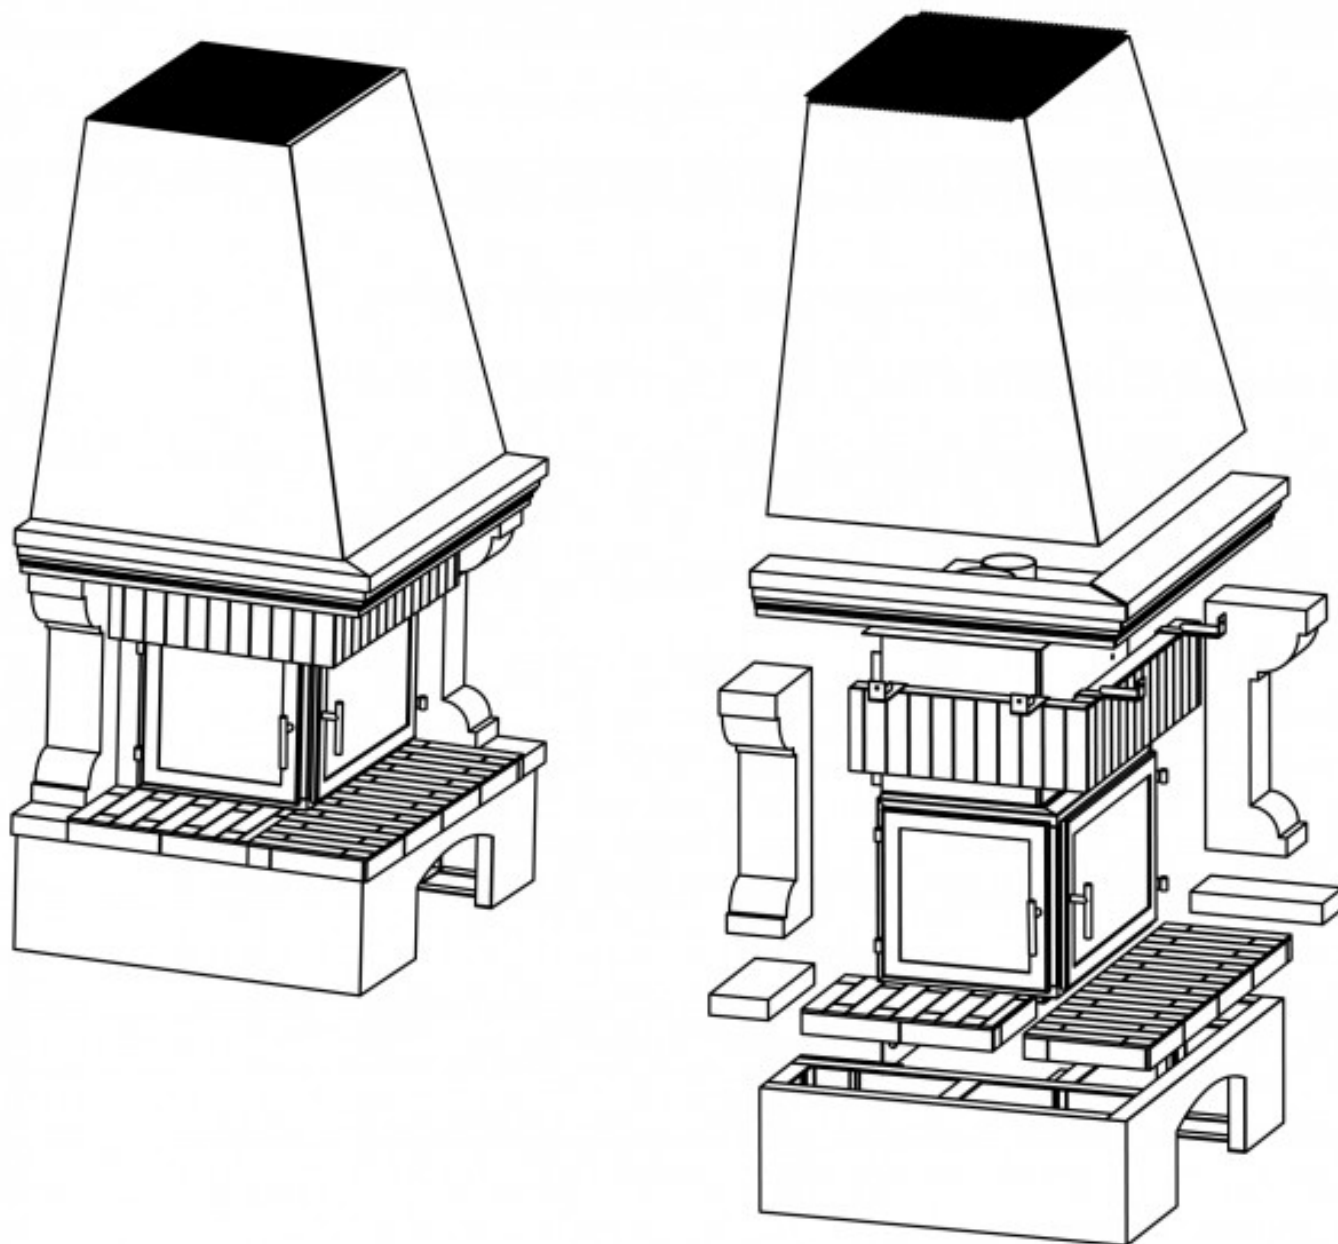

Montážní schéma

Upozornění: Při instalaci je třeba dodržet minimální odstupovou vzdálenost 400mm mezi horním výdechem ohřátého vzduchu a stropem.

Výrobce: ABX s r.o., Žitná 1091/3, 408 01 Rumburk, Česká republika

tel.: 412 332 523, 412 333 614, fax: 412 333 521, e-mail: info@abx.cz, web: www.abx.cz

Servis: ABX s r.o., Dvořákova ul. 988, 407 47 Varnsdorf, tel.: 412 372 147, fax: 412 371 242, e-mail: reklamace@abx.cz