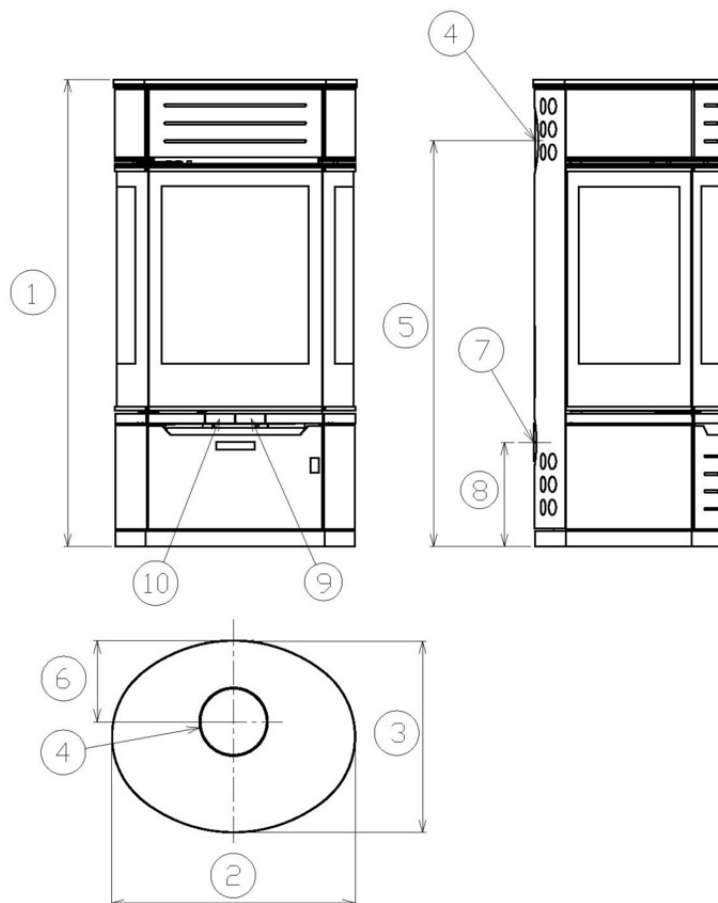

Technický list výrobku (cs)

Krbová kamna

ATRIUM 4679-5

Technické parametry

Výkon

Jmenovitý výkon (kW)	5
Regulovatelný výkon (kW)	2,5 - 7

Rozměry

Výška (1) x Šířka (2) x Hloubka (3) (mm)	1152 x 588 x 468
Maximální délka polen (mm)	300

Hmotnost

Maximální váha (kg)	120
---------------------	-----

Vzduch

Centrální přívod vzduchu (7) / průměr (mm)	ano / 100
Sekundární přívod vzduchu / Ovládání sekundárního vzduchu (10)	ano / ano
Ovládání primárního vzduchu (9)	ano
Terciární přívod vzduchu	ne
Automatická regulace přívodu vzduchu	ne
Výška osy centrálního přívodu vzduchu (8) (mm)	272,5

Kouřovod

Připojení kouřovodu (4)	horní / zadní
Průměr kouřovodu (mm)	150
Výška osy zadního kouřovodu (5) (mm)	946,5
Vzdálenost osy horního kouřovodu (6) (mm)	207

Zkoušky

ČSN EN 13 240/A2:2005	ano
DIN+	ano
BvG §15a	ano
BimSchV st.2	ano

Rozměrový náčrt

Doplňující informace

1	výška	1152 mm
2	šířka	588 mm
3	hloubka	468 mm
4	kouřovod	horní / zadní
5	výška osy zadního kouřovodu	946,5 mm
6	vzdálenost osy horního kouřovodu	207 mm
7	centrální přívod vzduchu	ano
8	výška osy centrálního přívodu vzduchu	272,5 mm
9	ovládání primárního přívodu vzduchu - dozadu otevřeno	
10	ovládání sekundárního přívodu vzduchu - dozadu otevřeno	