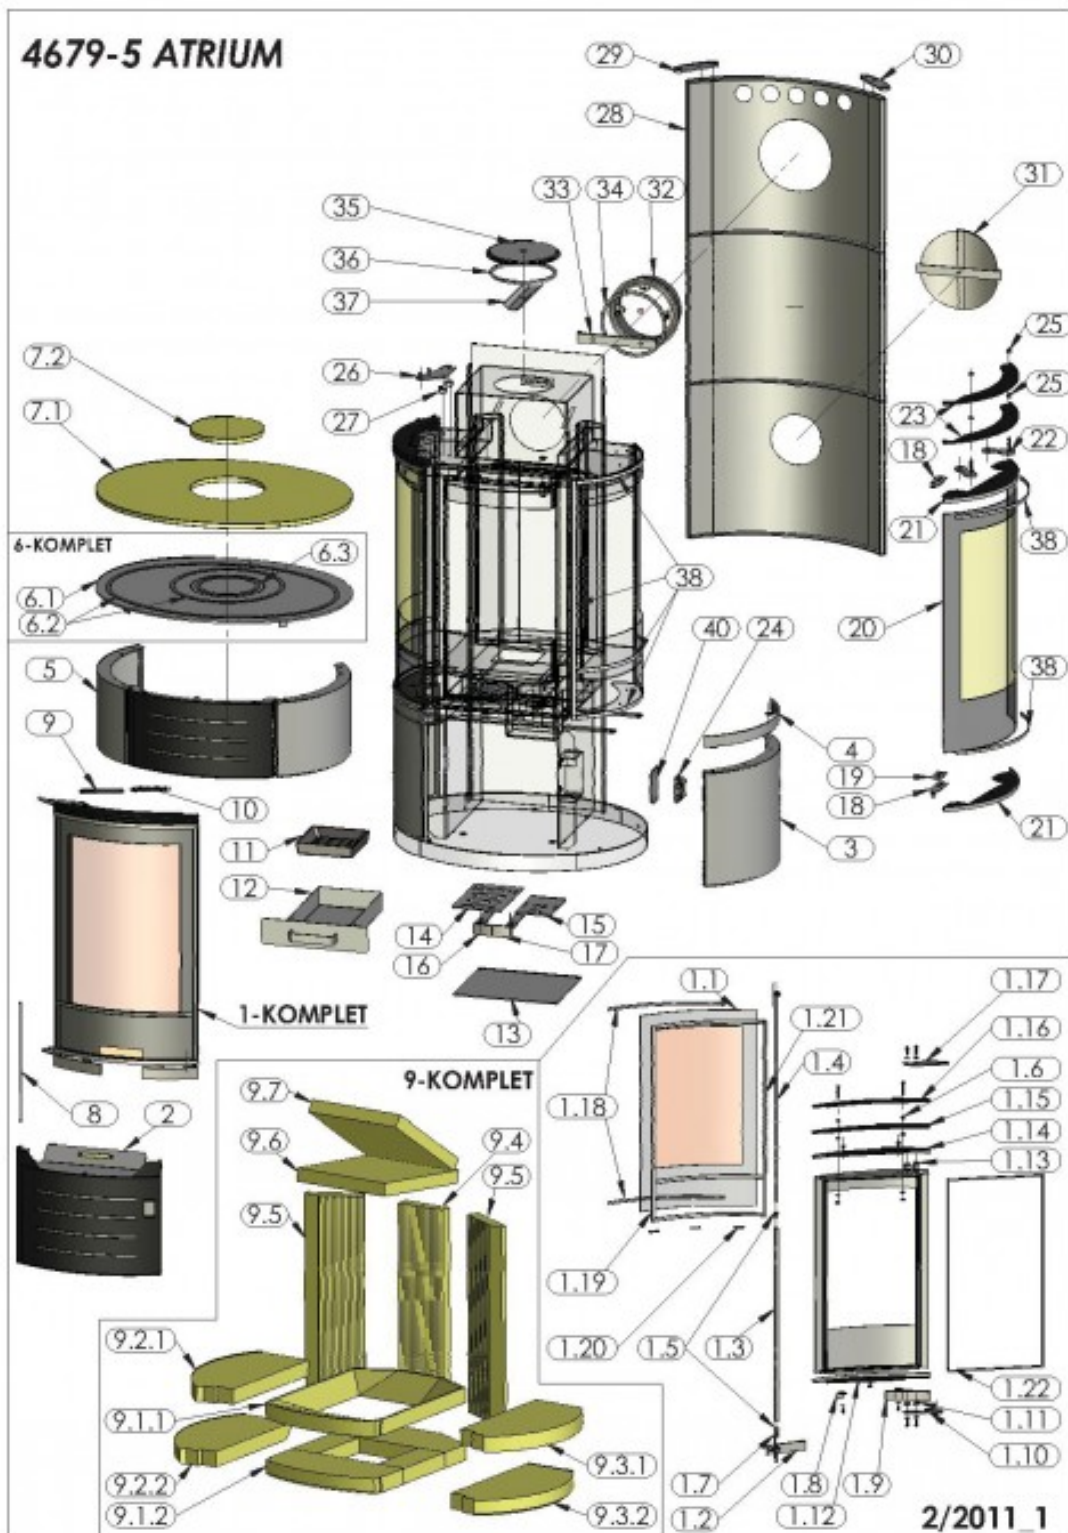

Rozložená sestava náhradních dílů

Výrobce: ABX s r.o., Žitná 1091/3, 408 01 Rumburk, Česká republika

tel.: 412 332 523, 412 333 614, fax: 412 333 521, e-mail: info@abx.cz, web: www.abx.cz

Servis: ABX s r.o., Dvořákova ul. 988, 407 47 Varnsdorf, tel.: 412 372 147, fax: 412 371 242, e-mail: reklamace@abx.cz