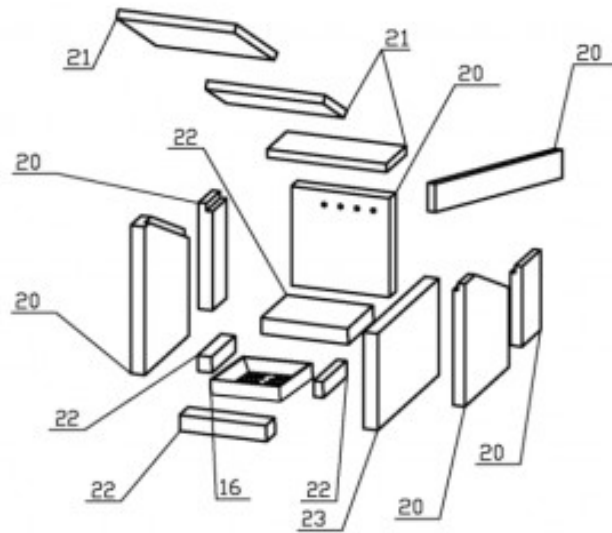

Rozložená sestava náhradních dílů

Výrobce: ABX s r.o., Žitná 1091/3, 408 01 Rumburk, Česká republika

tel.: 412 332 523, 412 333 614, fax: 412 333 521, e-mail: info@abx.cz, web: www.abx.cz

Servis: ABX s r.o., Dvořákova ul. 988, 407 47 Varnsdorf, tel.: 412 372 147, fax: 412 371 242, e-mail: reklamace@abx.cz