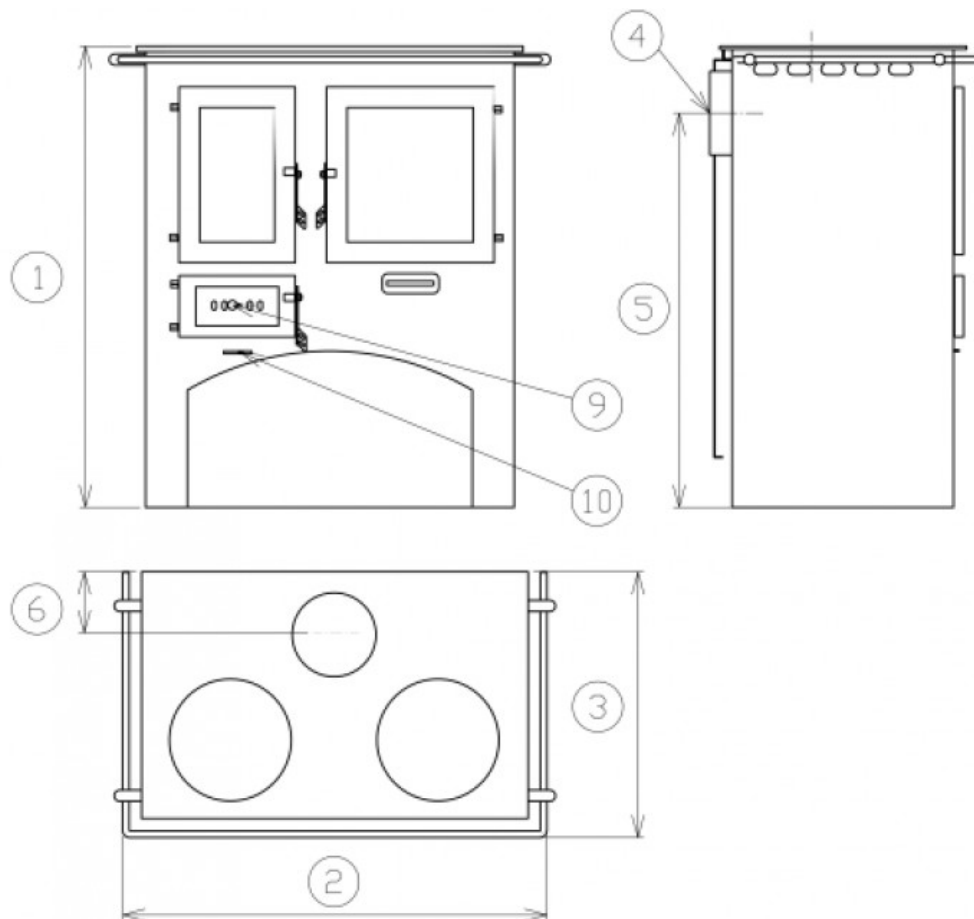

Rozměrový náčrt

Doplňující informace

1	výška	823 mm
2	šířka	716 mm
3	hloubka	476 mm
4	kouřovod	horní / zadní
5	výška osy zadního kouřovodu	730/265 mm
6	vzdálenost osy horního kouřovodu	113 mm
9	ovládání primárního přívodu vzduchu - vpravo otevřeno	
10	ovládání sekundárního přívodu vzduchu - vpravo otevřeno	

litinová plotna 2x Ø208mm

litinová plotna 1x Ø150mm