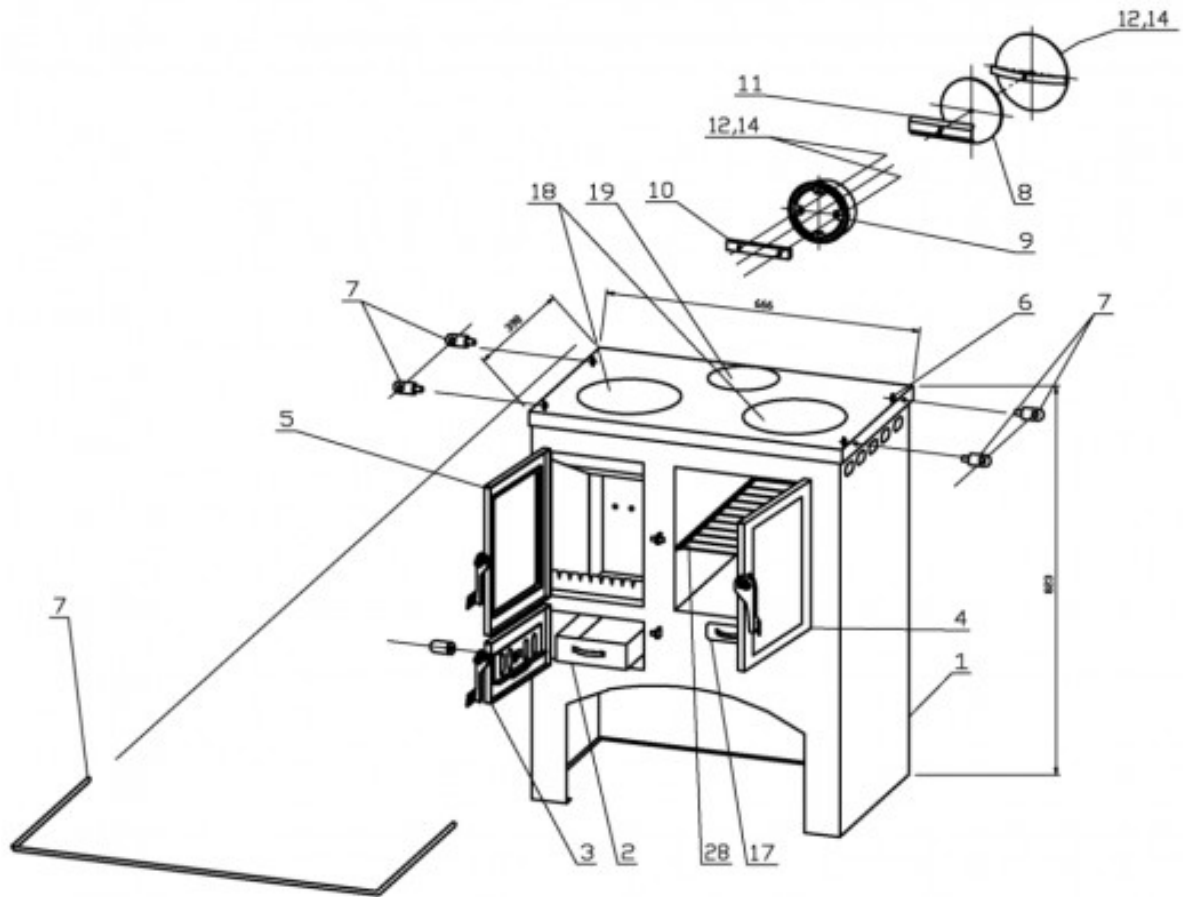

Rozložená sestava náhradních dílů

Výrobce: ABX s r.o., Žitná 1091/3, 408 01 Rumburk, Česká republika

tel.: 412 332 523, 412 333 614, fax: 412 333 521, e-mail: info@abx.cz, web: www.abx.cz

Servis: ABX s r.o., Dvořákova ul. 988, 407 47 Varnsdorf, tel.: 412 372 147, fax: 412 371 242, e-mail: reklamace@abx.cz