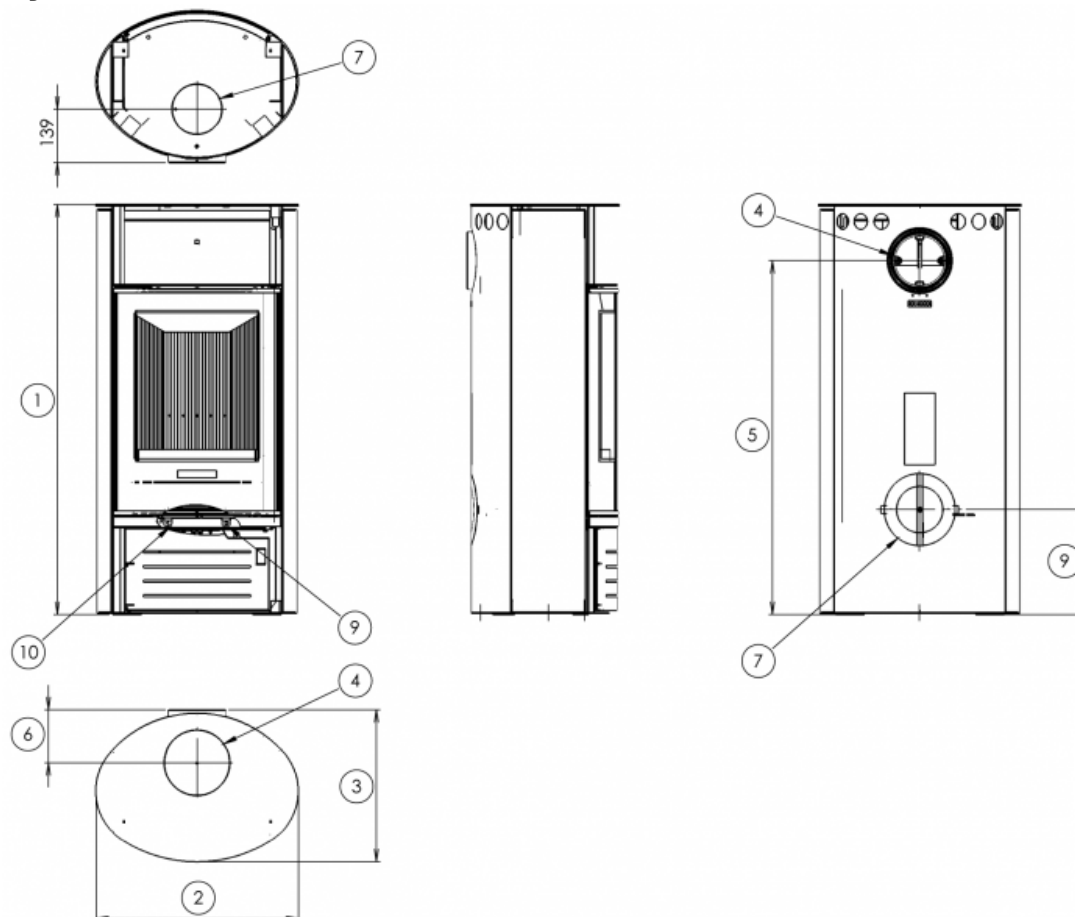

Rozměrový náčrt

Doplňující informace

1	výška	1059 mm
2	šířka	523 mm
3	hloubka	393 mm
4	kouřovod	Ø 150 mm
5	výška osy zadního kouřovodu	914 mm
6	vzdálenost osy horního kouřovodu	137 mm
7	centrální přívod vzduchu	Ø 100 mm
8	výška osy centrálního přívodu vzduchu	271 mm
9	ovládání primárního přívodu vzduchu - dozadu otevřeno	
10	ovládání sekundárního přívodu vzduchu - dozadu otevřeno