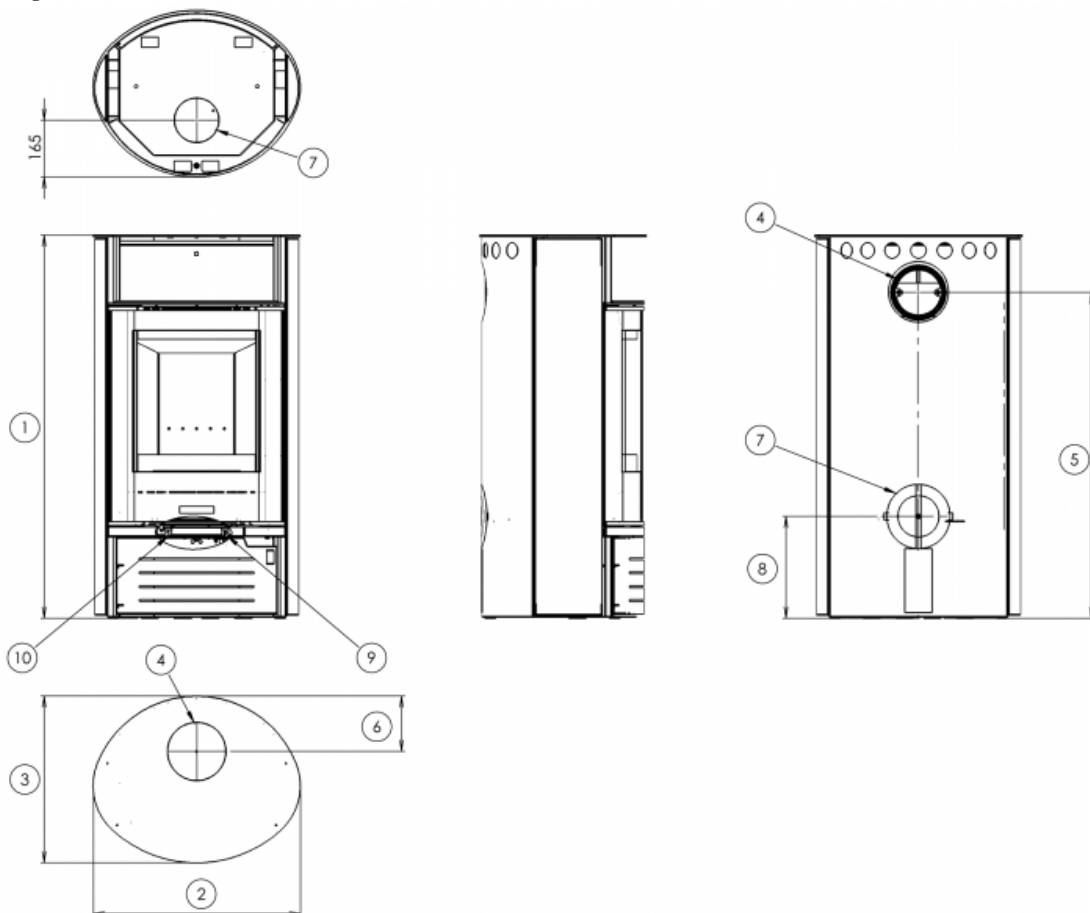

Výška (1) x Šířka (2) x Hloubka (3) (mm)	1110 x 599 x 483
Maximální délka polen (mm)	350

Hmotnost podle obložení

plech (kg)	105
------------	-----

Vzduch

Centrální přívod vzduchu (7) / průměr (mm)	ano / Ø 100
Sekundární přívod vzduchu / Ovládání sekundárního vzduchu	ano / ano
Ovládání primárního vzduchu	ano
Terciární přívod vzduchu	ano
Automatická regulace přívodu vzduchu	ne
Výška osy centrálního přívodu vzduchu (8) (mm)	296

Kouřovod

Připojení kouřovodu (4)	horní / zadní
Průměr kouřovodu (mm)	Ø 150
Výška osy zadního kouřovodu (5) (mm)	944
Vzdálenost osy horního kouřovodu (6) (mm)	160

Zkoušky

ČSN EN 13240:2002/A2:2005/AC:2008	ano
BvG §15a	ano
I. BImSchV Stufe 2	ano

Rozměrový náčrt

Doplňující informace

1	výška	1110 mm
2	šířka	599 mm
3	hloubka	483 mm
4	kouřovod	Ø 150 mm
5	výška osy zadního kouřovodu	944 mm
6	vzdálenost osy horního kouřovodu	160 mm
7	centrální přívod vzduchu	Ø 100 mm
8	výška osy centrálního přívodu vzduchu	296 mm
9	ovládání primárního přívodu vzduchu - dozadu otevřeno	
10	ovládání sekundárního přívodu vzduchu - dozadu otevřeno	