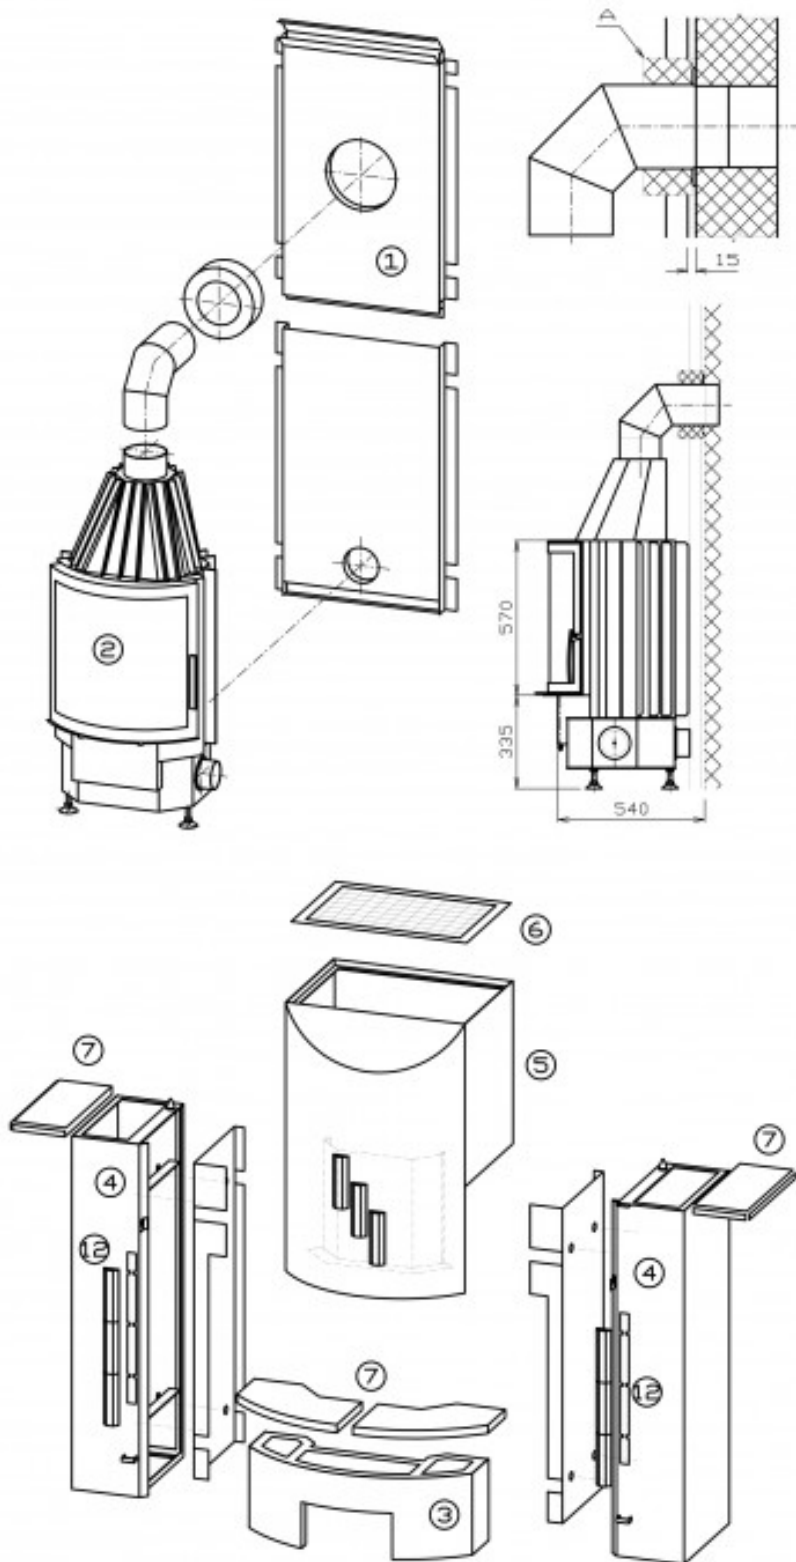

Montážní schéma

(A) - tepelná izolace

Upozornění: Při instalaci je třeba dodržet minimální odstupovou vzdálenost 400mm mezi horním výdechem ohřátého vzduchu a stropem.

Výrobce: ABX, spol. s r.o., Žitná 1091/3, 408 01 Rumburk, Česká republika

tel.: 412 332 523, 412 333 614, fax: 412 333 521, e-mail: info@abx.cz, web: www.abx.cz

Servis: ABX s r.o., Plynární 1518/12, 408 01 Rumburk, tel.: 412 372 147, fax: 412 375 113, e-mail: reklamace@abx.cz

Stav ke dni: 15.1. 2016