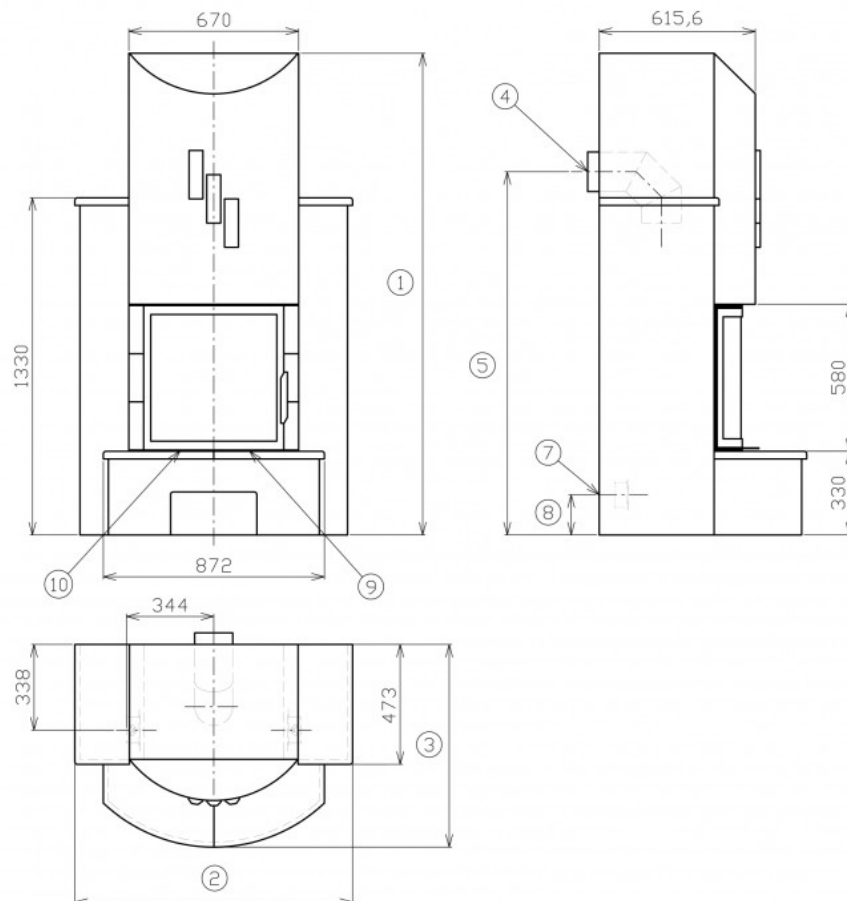

## Rozměry

Výška (1) x Šířka (2) x Hloubka (3) (mm)	1900 x 1080 x 800
Maximální délka polen (mm)	350

## Kouřovod

Připojení kouřovodu (4)	zadní
Průměr kouřovodu (mm)	Ø 150
Výška osy zadního kouřovodu (5) (mm)	1433

## Rozměrový náčrt

## Doplňující informace

1	výška	1900 mm
2	šířka	1080 mm
3	hloubka	800 mm
4	kouřovod	Ø 150 mm
5	výška osy zadního kouřovodu	1433 mm
7	centrální přívod vzduchu	Ø 100 mm
8	výška osy centrálního přívodu vzduchu	158 mm
9	ovládání primárního přívodu vzduchu - vpravo otevřeno	
10	ovládání sekundárního přívodu vzduchu - vpravo otevřeno	