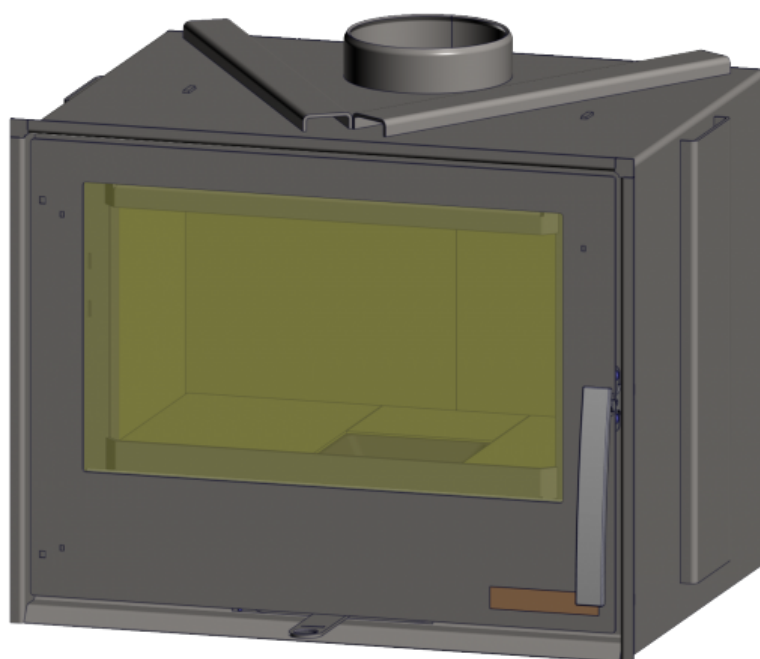

Technický list výrobku (cs)

Krbové vložky Typ: 346

PRESTON I

Technické parametry

346PRS

Výkon

Jmenovitý tepelný výkon (kW)	7
Regulovatelný výkon (kW)	3,5 - 9

Rozměry

Výška (1) x Šířka (2) x Hloubka (3) (mm)	486 x 584 x 490
Maximální délka polen (mm)	370

Hmotnost podle obložení

bez obložení (kg)	65
-------------------	----

Vzduch

Centrální přívod vzduchu (7) / průměr (mm)	ano / Ø 100
Ovládání sekundárního vzduchu	ano
Ovládání primárního vzduchu	ne
Terciární přívod vzduchu	ne
Automatická regulace přívodu vzduchu	ne

Parametry

Palivo: dřevo / dřevěné brikety [D / DB]	
Spotřeba přípustného paliva při jmenovitém výkonu (kg/hod) [D / DB]	2,2 / 2,2
Vytápěný prostor (m ³)	70 - 180
Energetická účinnost (%) [D / DB]	80,2 / 80,2
Minimální tah komína (Pa)	12
Teplota spalin (°C) [D / DB]	242 / 242
Hmotnostní tok spalin (g/s) [D / DB]	7,1 / 7,1
Koncentrace CO při 13% O ₂ (mg/Nm ³) [D / DB]	1051 / 1051
Koncentrace NOx při 13% O ₂ (mg/Nm ³) [D / DB]	96 / 96
Koncentrace OGC při 13% O ₂ (mg/Nm ³) [D / DB]	69 / 69
Koncentrace prachu při 13% O ₂ (mg/Nm ³) [D / DB]	37 / 37
Nepřetržitý provoz 24 hodin	ano
Vícenásobné zavírání dvířek	ne