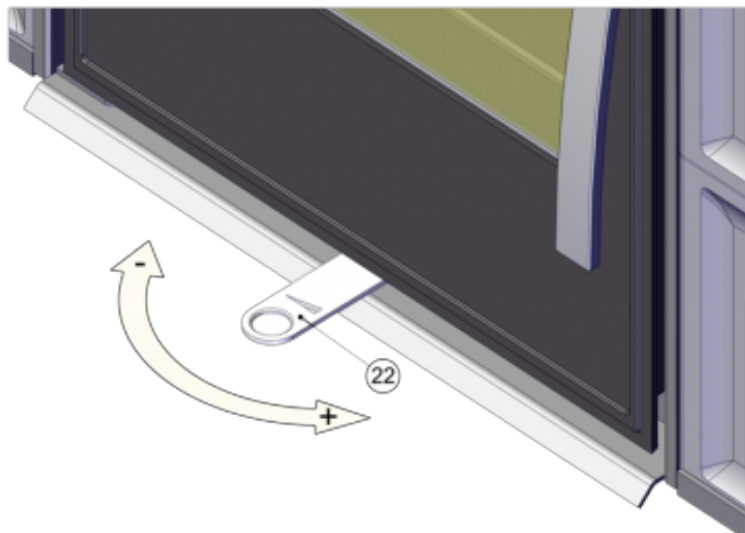

Ovládání produktu

Topení dřevem a dřevěnými briketami

Výkon regulujte jen pomocí ovládání intenzity hoření.

Výrobce: ABX, spol. s r.o., Žitná 1091/3, 408 01 Rumburk, Česká republika

tel.: 412 332 523, 412 333 614, fax: 412 333 521, e-mail: info@abx.cz, web: www.abx.cz

Servis: ABX s r.o., Plynární 1518/12, 408 01 Rumburk, tel.: 412 372 147, fax: 412 375 113, e-mail: reklamace@abx.cz

Stav ke dni: 25.4. 2017