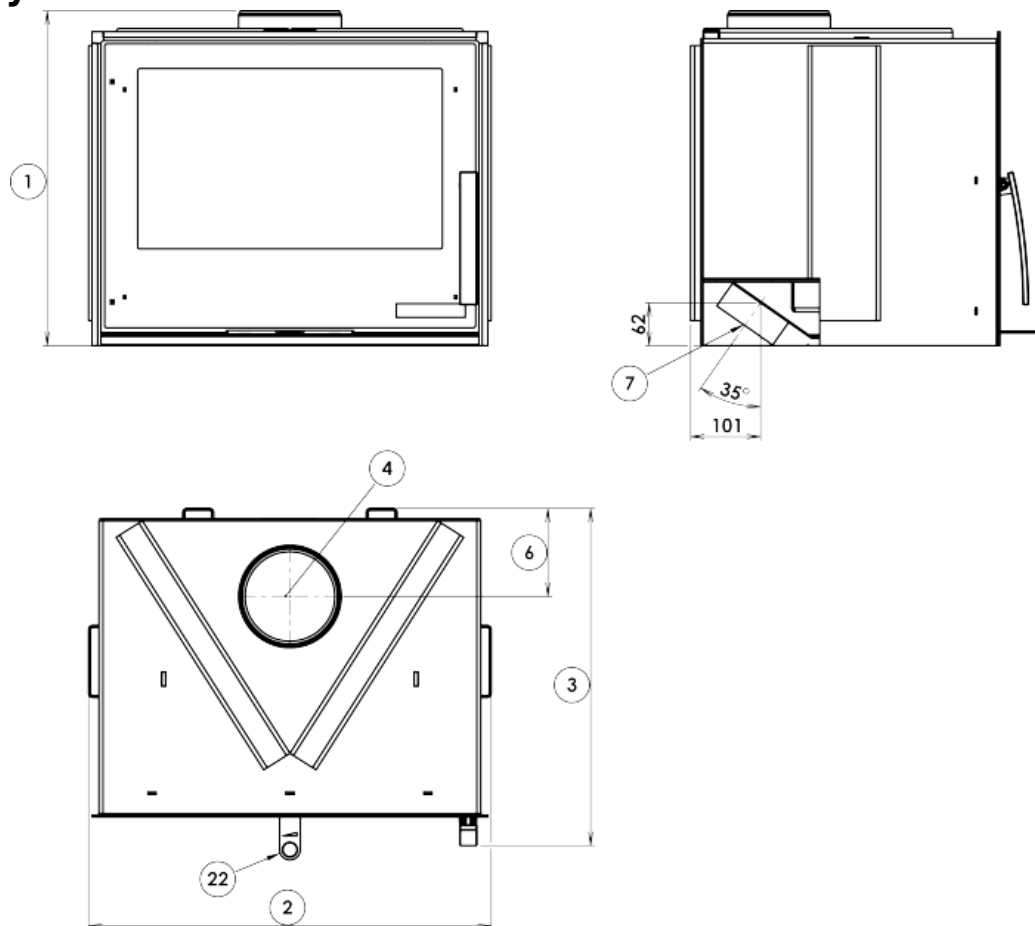

Výška (1) x Šířka (2) x Hloubka (3) (mm)	486 x 584 x 490
Maximální délka polen (mm)	370

Hmotnost podle obložení

bez obložení (kg)	65
-------------------	----

Vzduch

Centrální přívod vzduchu (7) / průměr (mm)	ano / Ø 100
Ovládání sekundárního vzduchu	ano
Ovládání primárního vzduchu	ne
Terciární přívod vzduchu	ne
Automatická regulace přívodu vzduchu	ne

Rozměrový náčrt

Doplňující informace

1	výška	486 mm
2	šířka	584 mm
3	hloubka	490 mm
4	kouřovod	Ø 150 mm
6	vzdálenost osy horního kouřovodu k nejzadnější části výrobku	128 mm
7	centrální přívod vzduchu	Ø 100 mm
22	ovládání intenzity hoření - vpravo otevřeno	