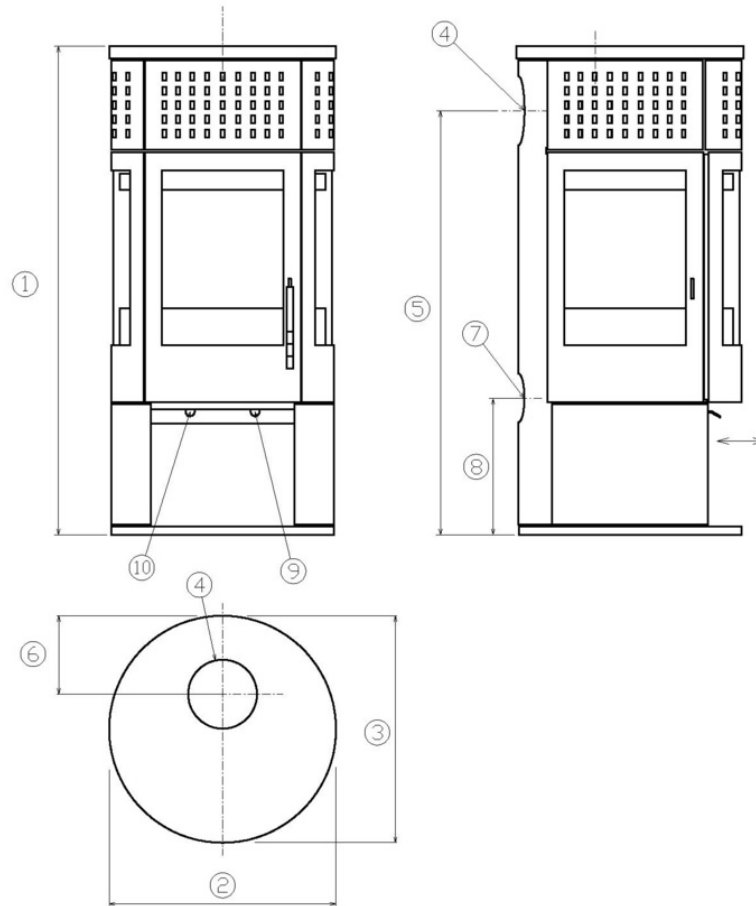

Technický list výrobku (cs)

Krbová kamna

RONDO 4674-7

Technické parametry

Výkon

Jmenovitý tepelný výkon (kW)	7,5
Regulovatelný výkon (kW)	3,5 - 9,5

Rozměry

Výška (1) x Šířka (2) x Hloubka (3) (mm)	1205 x 560 x 560
Maximální délka polen (mm)	320

Hmotnost podle obložení

kámen (kg)	155
------------	-----

Vzduch

Centrální přívod vzduchu (7) / průměr (mm)	ano / Ø 100
Sekundární přívod vzduchu / Ovládání sekundárního vzduchu	ano / ano
Ovládání primárního vzduchu	ano
Terciární přívod vzduchu	ne
Automatická regulace přívodu vzduchu	ne
Výška osy centrálního přívodu vzduchu (8) (mm)	339

Kouřovod

Připojení kouřovodu (4)	horní / zadní
Průměr kouřovodu (mm)	Ø 150
Výška osy zadního kouřovodu (5) (mm)	1046
Vzdálenost osy horního kouřovodu (6) (mm)	194

Zkoušky

ČSN EN 13240:2002/A2:2005/AC:2008	ano
BvG §15a	ano
I. BImSchV Stufe 2	ano

Rozměrový náčrt

Doplňující informace

1	výška	1205 mm
2	šířka	560 mm
3	hloubka	560 mm
4	kouřovod	Ø 150 mm
5	výška osy zadního kouřovodu	1046 mm
6	vzdálenost osy horního kouřovodu	194 mm
7	centrální přívod vzduchu	Ø 100 mm
8	výška osy centrálního přívodu vzduchu	339 mm
9	ovládání primárního přívodu vzduchu - dozadu otevřeno	
10	ovládání sekundárního přívodu vzduchu - dozadu otevřeno	