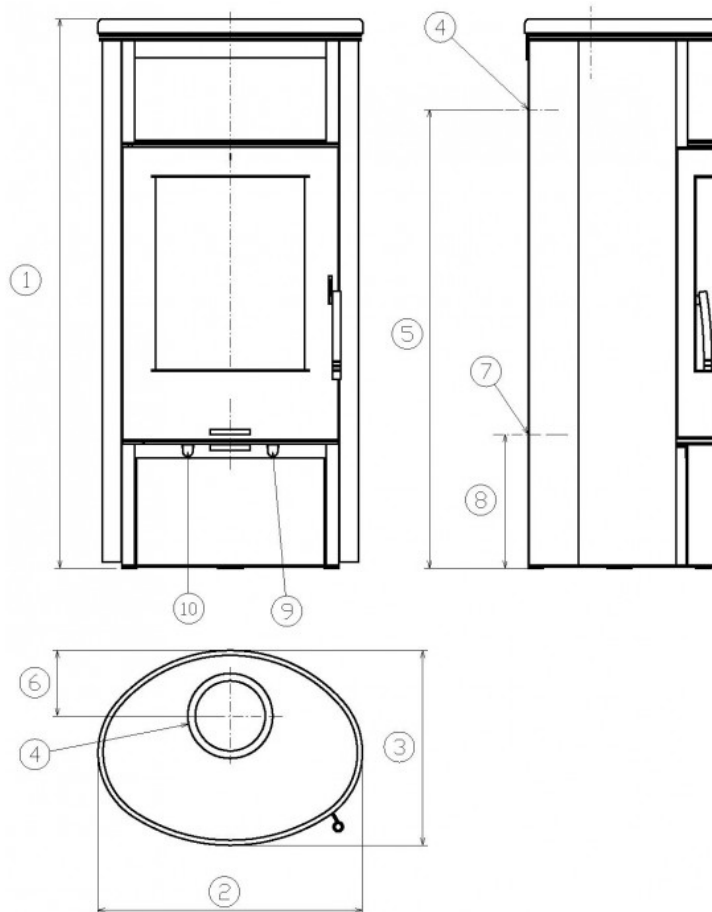

## Rozměry

Výška (1) x Šířka (2) x Hloubka (3) (mm)	1151 x 604 x 490
Maximální délka polen (mm)	350

## Rozměrový náčrt