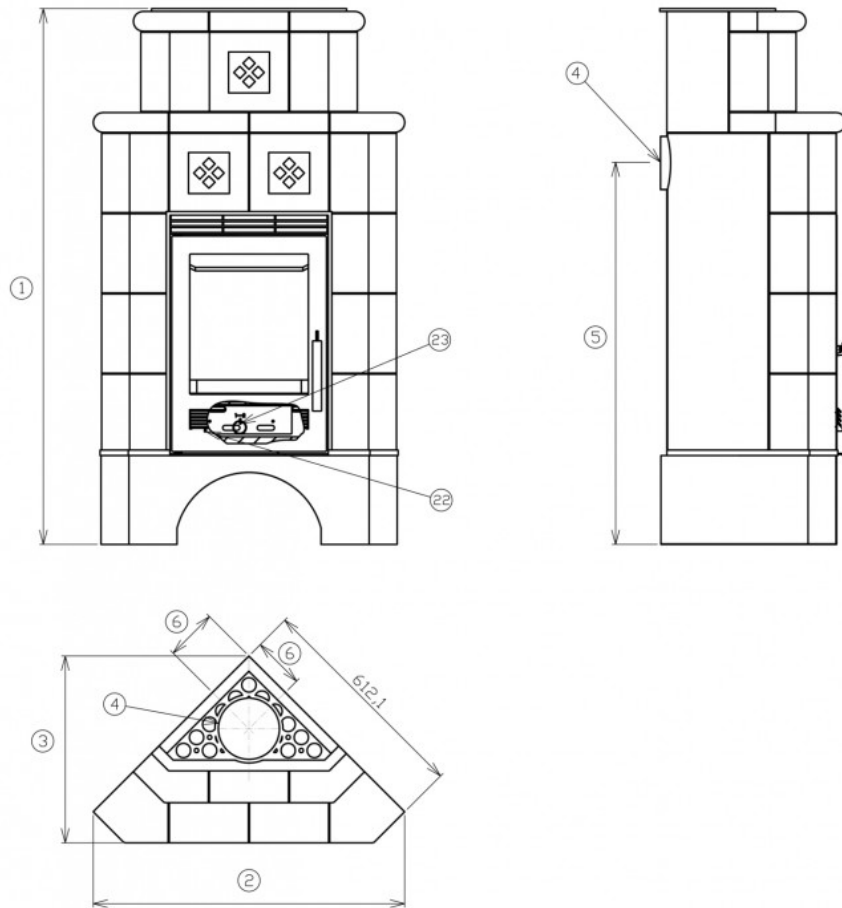

Technický list výrobku (cs)

Kachlová kamna

REGINA rohová s nástavbou

Technické parametry

Výkon

Jmenovitý výkon (kW)	7
Regulovatelný výkon (kW)	3,5 - 9

Rozměry

Výška (1) x Šířka (2) x Hloubka (3) (mm)	1489 x 866 x 488
Maximální délka polen (mm)	340

Kouřovod

Připojení kouřovodu (4)	horní / zadní
Průměr kouřovodu (mm)	150
Výška osy zadního kouřovodu (5) (mm)	1062
Vzdálenost osy horního kouřovodu (6) (mm)	143

Zkoušky

ČSN EN 13 240/A2:2005	ano
DIN+	ano
BvG §15a	ano

Rozměrový náčrt

Doplňující informace

1	výška	1489 mm
2	šířka	866 mm
3	hloubka	488 mm
4	kouřovod	horní / zadní
5	výška osy zadního kouřovodu	1062 mm
6	vzdálenost osy horního kouřovodu	143 mm
22	ovládání intenzity hoření - vpravo otevřeno	
23	přepínač druhu paliva	