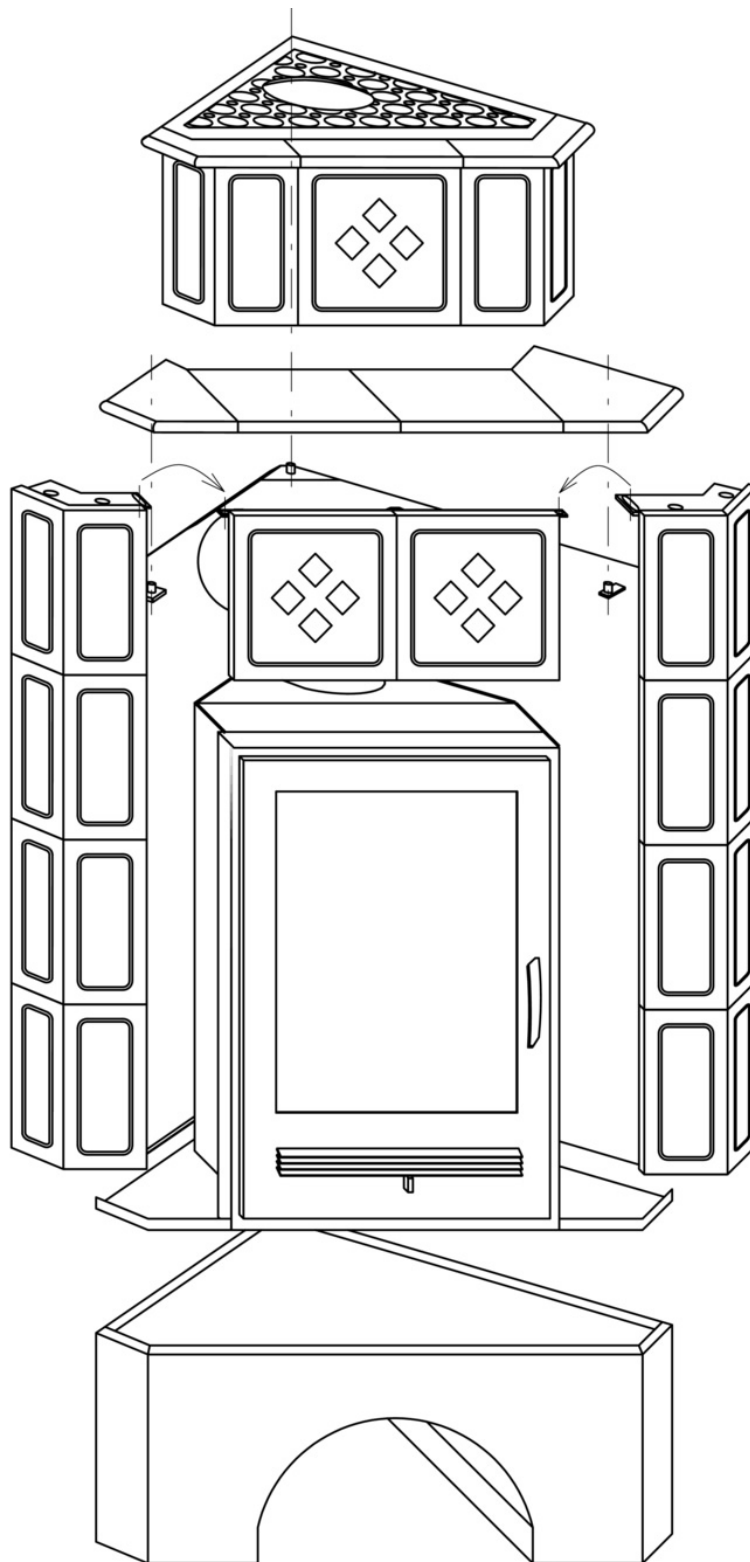

Montážní schéma

Výrobce: ABX s r.o., Žitná 1091/3, 408 01 Rumburk, Česká republika

tel.: 412 332 523, 412 333 614, fax: 412 333 521, e-mail: info@abx.cz, web: www.abx.cz

Servis: ABX s r.o., Dvořákova ul. 988, 407 47 Varnsdorf, tel.: 412 372 147, fax: 412 371 242, e-mail: reklamace@abx.cz